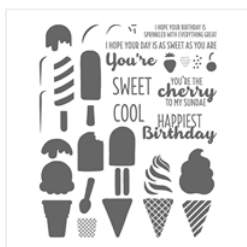

Price: \$6.50

[Lemon Lime Twist 8-1/2" X 11" Cardstock - 144245](#)

Price: \$8.50

[Whisper White 8-1/2" X 11" Cardstock - 100730](#)

Price: \$9.75

[Cool Treats Photopolymer Stamp Set - 142982](#)

Price: \$27.00