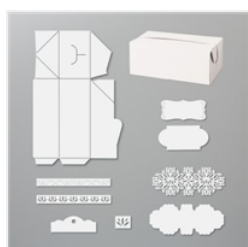

Price: \$6.00

[Snail Adhesive -
104332](#)

Price: \$7.00

[Stampin'
Dimensionals -
104430](#)

Price: \$5.00

[Mini Glue Dots -
103683](#)

Price: \$8.00

[Perfect Parcel Dies
- 149627](#)