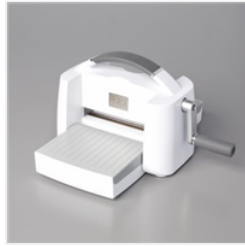

## Supply List

Polly Libby  
919-357-3781

[libbyscraftstudio@gmail.com](mailto:libbyscraftstudio@gmail.com)  
<https://libbyscraftstudio.blogspot.com/>

[Dashing Designs  
3D Embossing  
Folder - 163483](#)

Price: \$10.00

[Stampin' Cut &  
Emboss Machine -  
149653](#)

Price: \$140.00

[Stampin'  
Dimensionals -  
104430](#)

Price: \$5.00

[Take Your Pick -  
144107](#)

Price: \$12.00

[Multipurpose  
Liquid Glue -  
110755](#)