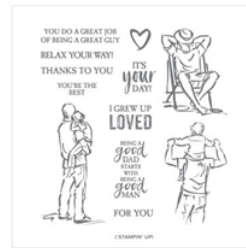

[A Good Man Cling
Stamp Set (En) -
149270](#)

Price: $24.00