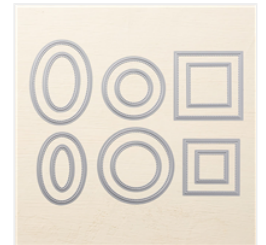

Price: \$10.00

[Stitched Shapes  
Dies - 145372](#)

Price: \$30.00

[Layering Squares  
Dies - 141708](#)

Price: \$35.00

[Big Shot - 143263](#)

Price: \$110.00

[Whisper White  
Solid Baker's  
Twine - 124262](#)