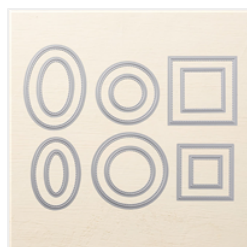

Price: \$11.50

[Old Olive Classic Stampin' Pad - 126953](#)

Price: \$11.50

[Aqua Painters - 103954](#)

Price: \$20.00

[Linen Thread - 104199](#)

Price: \$10.50

[Stitched Shapes Dies - 145372](#)