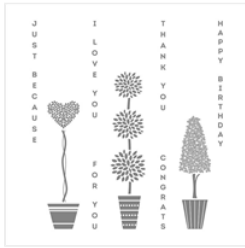

Supply List

Ann Clemmer
(530) 761-5090
ann@stamperdog.com
www.stamperdog.com

[Vertical Greetings](#)
[Wood-Mount](#)
[Stamp Set -](#)
[141873](#)

Price: \$27.00

[Vertical Greetings](#)
[Clear-Mount](#)
[Stamp Set -](#)
[141876](#)