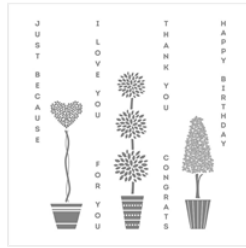

Supply List

Ann Clemmer
(530) 761-5090
ann@stamperdog.com
www.stamperdog.com

[Vertical Greetings](#)
[Wood-Mount](#)
[Stamp Set -](#)
[141873](#)

Price: \$27.00

[Vertical Greetings](#)
[Clear-Mount](#)
[Stamp Set -](#)
[141876](#)