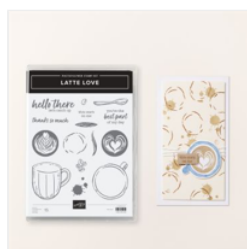

Supply List

Peggy Murwin

815-653-2216

peggyurwin@comcast.net

www.stampwithpeggy.com

[Latte Love Bundle \(English\) - 163461](#)

Price: \$46.75

[Latte Love Photopolymer Stamp Set \(English\) - 163455](#)

Price: \$20.00

[Latte Love Dies - 163460](#)

Price: \$32.00

[A Little Latte 12" X 12" \(30.5 X 30.5 Cm\) Designer Series Paper - 163453](#)

Price: \$12.50

[Lost Lagoon Classic Stampin' Pad - 161678](#)

Price: \$11.00