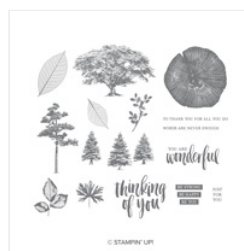

Price: \$8.75

[Lemon Lime Twist 8-1/2\" X 11\" Cardstock - 144245](#)

Price: \$14.00

[Whisper White 8-1/2\" X 11\" Cardstock - 100730](#)

Price: \$9.75

[Rooted In Nature Clear-Mount Stamp Set - 146482](#)

Price: \$42.00

[Mossy Meadow 8-1/2\" X 11\" Cardstock - 133676](#)

Price: \$14.00

[Mossy Meadow Classic Stampin' Pad - 147111](#)

Price: \$11.00

[Lemon Lime Twist Classic Stampin' Pad - 147145](#)

Price: \$11.00

[Linen Thread - 104199](#)