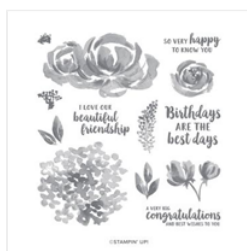

Supply List

Bev Adams
bevadams@verizon.net
bevadams.com

[Beautiful Friendship Photopolymer Stamp Set - 149252](#)

Price: \$22.00

[Rich Razzleberry Classic Stampin' Pad - 147091](#)

Price: \$8.00

[Forever Flourishing Dies - 152714](#)