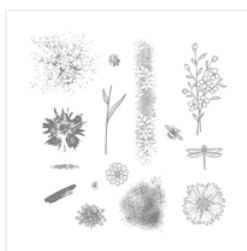

# Supply List

Place Order  
[mariemeyer@free.fr](mailto:mariemeyer@free.fr)

[Touches Of  
Texture Wood-  
Mount Stamp Set](#)

Price: 54,00 €

[1" \(2.5 Cm\) Circle  
Punch](#)

Price: 16,00 €

[1/2" \(1.3 Cm\)  
Circle Punch](#)