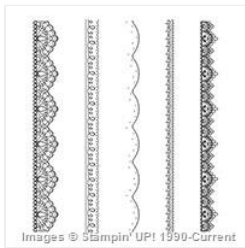

Supply List

Gesche Preißler
geschtempelt@web.de
www.geschtempelt.de

[Delicate Details
Photopolymer
Stamp Set -
143314](#)

Price: 0,00 €