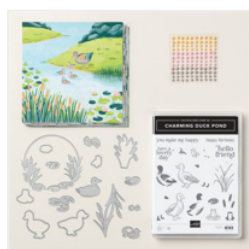

Supply List

Tricia Chuba
pchuba@hotmail.com
<https://butterdishdesigns.com/>

[Lily Pond Lane Suite Collection \(English\) - 163354](#)

Price: \$67.25

[Charming Duck Pond Bundle \(English\) - 163350](#)

Price: \$46.75

[Lily Pond Lane 6" X 6" \(15.2 X 15.2 Cm\) Designer Series Paper - 163342](#)

Price: \$12.50

[Adhesive-Backed Dappled Dots - 163353](#)

Price: \$8.00

[Pretty Peacock 8-1/2" X 11" Cardstock - 150880](#)

Price: \$14.00

[Peach Pie 8-1/2" X 11" Cardstock - 163799](#)

Price: \$14.00

[Basic White 8-1/2" X 11" Cardstock - 159276](#)

Price: \$13.00

[Pretty In Pink Classic Stampin Pad - 163807](#)

Price: \$9.00

[Peach Pie Classic Stampin Pad - 163810](#)