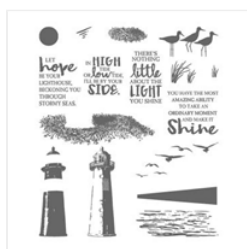

# Supply List

Linda Fisher

336-260-2173

[angelsofjoy@gmail.com](mailto:angelsofjoy@gmail.com)

[Http://www.devotedstamper.com](http://www.devotedstamper.com)

[High Tide  
Photopolymer  
Stamp Set \(En\) -  
143006](#)