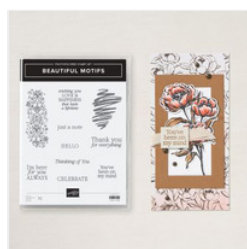

Supply List

Peggy Noe

peggy@prettypapercards.com

<http://prettypapercards.com>

[Gallery Blooms](#)
[Photopolymer](#)
[Stamp Set -](#)
[165211](#)

Price: \$19.00

[Beautiful Motifs](#)
[Photopolymer](#)
[Stamp Set](#)
[\(English\) - 165198](#)

Price: \$18.00

[Basic White 8-1/2"](#)
[X 11" Cardstock -](#)
[166780](#)

Price: \$14.00

[Darling Duckling 8-](#)
[1/2" X 11"](#)
[Cardstock -](#)
[165622](#)

Price: \$14.00

[Flirty Flamingo 8-](#)
[1/2" X 11"](#)
[Cardstock -](#)
[141416](#)