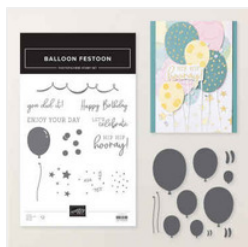

[Balloon Festoon Bundle (English) - 167606](#)

Price: $50.25