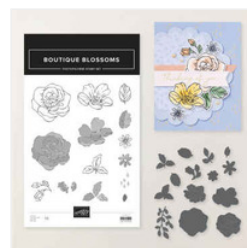

[Boutique Blossoms Bundle - 167654](#)

Price: $47.50