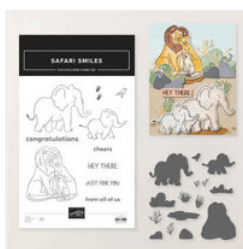

Price: \$34.00

New Arrivals

Place Order

Jun 15, 2026

[So Chic Classic Stampin' Spot Assortment - 167967](#)

Price: \$19.00

[Life In Bloom Dies - 167869](#)

Price: \$35.00

[Safari Smiles Bundle \(English\) - 167578](#)

Price: \$43.00

[Garden Gatherings Dies - 167610](#)

Price: \$24.00

[Barely Blush 8-1/2" X 11" Cardstock - 167689](#)

Price: \$14.00

[Crisp Cantaloupe Classic Stampin' Ink Refill - 167670](#)