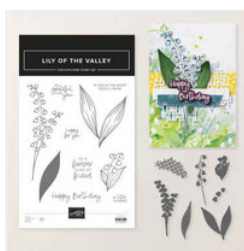

[Playful Packaging Photopolymer Stamp Set \(English\) - 167598](#)

Price: \$18.00

[Lily Of The Valley Bundle \(English\) - 167943](#)

Price: \$49.50

[Garden Gatherings Bundle \(English\) - 167611](#)

Price: \$39.50