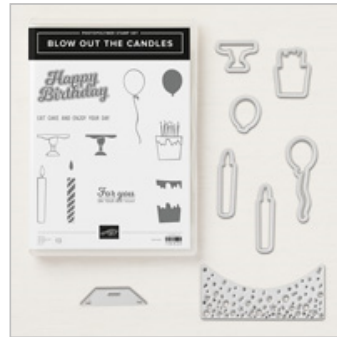

Supply List

Dawn Bourgette

231-690-0900

dawn@dawnscreativechalet.com

<http://www.dawnscreativechalet.com>

[Blow Out The Candles](#)
[Photopolymer Stamp Set](#)
146420
$15.00

[Blow Out The Candles](#)
[Photopolymer Bundle](#)
148322
$34.00

[Timeless Textures](#)
[Wood-Mount Stamp Set](#)
140514
$28.00

[Timeless Textures](#)
[Clear-Mount Stamp Set](#)
140517
$20.00