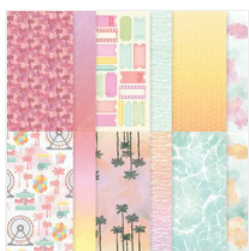

# Supply List

Tammy Civello  
(707) 365-6153  
[tammy@cardsbytlc.com](mailto:tammy@cardsbytlc.com)  
[www.cardsbytlc.com](http://www.cardsbytlc.com)

[Splash & Relax Bundle - 167903](#)

Price: \$44.00

[Beach Boardwalk 12" X 12" \(30.5 X 30.5 Cm\) Designer Series Paper - 166820](#)

Price: \$12.50

[Lemon Lolly 8-1/2" X 11" Cardstock - 161720](#)

Price: \$14.00

[Basic White 8-1/2" X 11" Cardstock - 166780](#)

Price: \$14.00

[Daffodil Delight Classic Stampin' Pad - 147094](#)

Price: \$11.00

[Flirty Flamingo Classic Stampin' Pad - 147052](#)

Price: \$11.00

[Strawberry Slush Classic Stampin' Pad - 165286](#)

Price: \$11.00

[Melon Mambo 12" X 12" \(30.5 X 30.5 Cm\) Two-Tone Cardstock - 166687](#)