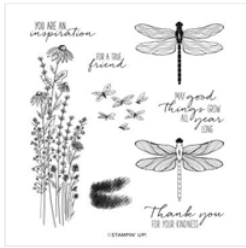

# Supply List

Tonya Denton  
618 776-5282

[thesweetinker@gmail.com](mailto:thesweetinker@gmail.com)  
[www.soinkingsweet.com](http://www.soinkingsweet.com)

[Dragonfly Garden Cling Stamp Set - 154411](#)

Price: \$23.00

[Sentimental Rose Card Kit \(English\) - 156972](#)

Price: \$22.00

[Rectangle Stitched Dies - 151820](#)

Price: \$35.00

[Pattern Party 12" X 12" \(30.5 X 30.5 Cm\) Host Designer Series Paper - 155426](#)

Price: \$18.00