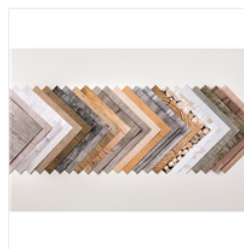

Supply List

Sara Mattson-Blume
920-809-5105
lilyinkpad@yahoo.com
lilyinkpad.stampinup.net

[Watercolor Paper - 122959](#)

Price: \$5.00

[Fresh Fig Classic Stampin' Ink Refill - 144088](#)

Price: \$3.75

[Fresh Fig 8-1/2" X 11" Cardstock - 144242](#)

Price: \$8.50

[Wood Textures Designer Series Paper Stack - 144177](#)

Price: \$11.00

[Mini Treat Bag Thinlits Dies - 137547](#)

Price: \$40.00

[Metallic Enamel Shapes - 141678](#)

Price: \$7.00

[Silver Metallic Thread - 138402](#)