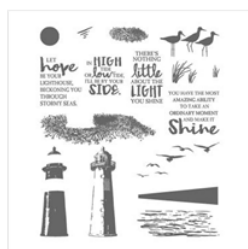

# Supply List

Jody Brechbill

717 372 5508

[jodybrechbill322@gmail.com](mailto:jodybrechbill322@gmail.com)

[www.jodybrechbill.stampinup.net](http://www.jodybrechbill.stampinup.net)

[High Tide  
Photopolymer  
Stamp Set \(En\) -  
143006](#)