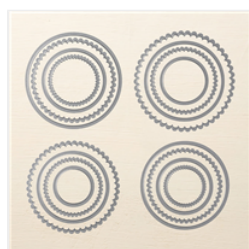

Supply List

Claudia Perry
706-587-4824

astampingeddy@gmail.com
<http://stampingincolumbusga.blogspot.com/>

[Layering Circles Dies - 141705](#)

Price: \$35.00

[Stitched Shapes Dies - 145372](#)

Price: \$30.00