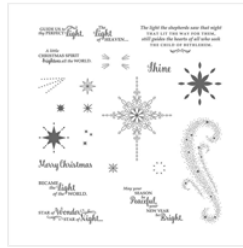

Supply List

Place Order
wrblok@bigpond.com

[Lovely As A Tree](#)
[Clear-Mount](#)
[Stamp Set -](#)
[127793](#)

Price: \$39.00

[Lovely As A Tree](#)
[Wood-Mount](#)
[Stamp Set -](#)
[128655](#)

Price: \$49.00