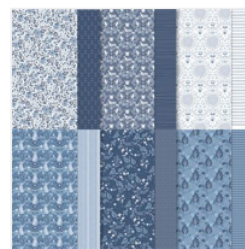

# Supply List

Yvette Lange

65027350

[y.lange@wanadoo.fr](mailto:y.lange@wanadoo.fr)

<http://www.dames2scrap.fr/>

[Set De Tampons  
En Résine Painted  
Lavender - 162594](#)

Price: 25,00 €

[Poinçons Lavande  
Peinte - 162596](#)

Price: 39,00 €

[Papier De La Série  
Design 12" X 12"  
\(30,5 X 30,5 Cm\)  
Lavande Vivace -  
162593](#)

Price: 15,25 €

[Papier De La Série  
Design 12" X 12"  
\(30,5 X 30,5 Cm\)  
Auberge De  
Campagne -  
161467](#)