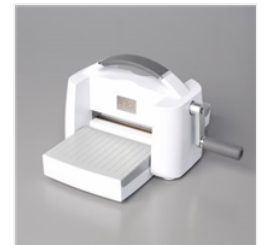

[Basics 3D
Embossing Folders
- 161598](#)

Price: \$30.00

[Stampin' Seal -
152813](#)

Price: \$9.00

[Stampin' Seal+ -
149699](#)

Price: \$13.00

[Paper Trimmer -
152392](#)

Price: \$28.00

[Stampin' Cut &
Emboss Machine -
149653](#)

Price: \$140.00