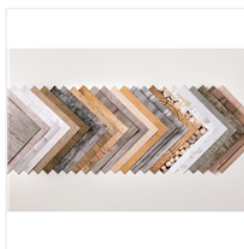

[Wood Textures
Designer Series
Paper Stack -
144177](#)

Price: \$11.00

[Whisper White 8-
1/2" X 11"
Cardstock -
100730](#)

Price: \$9.75

[Bermuda Bay 8-
1/2" X 11"
Cardstock -
131197](#)

Price: \$9.25

[Bermuda Bay 3/8"
Mini Chevron
Ribbon - 144198](#)