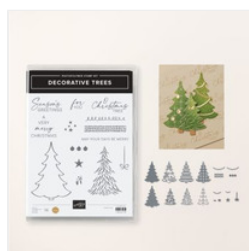

Supply List

Tammy Fite

505.440.4936

stampwithtammy@gmail.com

<http://tammyfite.stampinup.net>

[Decorative Trees Bundle \(English\) - 164085](#)

Price: \$52.00

[Iconic Imagery Photopolymer Stamp Set \(English\) - 164194](#)

Price: \$20.00

[Greetings Of The Season Photopolymer Stamp Set \(English\) - 164325](#)

Price: \$25.00

[Peaceful Season Dies \(English\) - 164020](#)

Price: \$34.00

[Snowflake Sky 3D Embossing Folder - 162026](#)