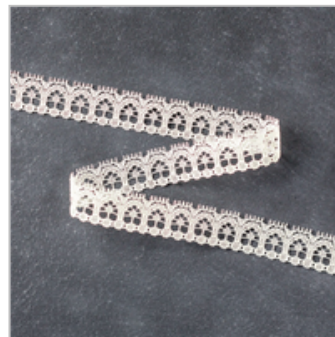

[Gold Foil Sheets](#)

132622  
\$7.00

[Silver Foil Sheets](#)

132178  
\$7.00

[Metallic Foil Doilies](#)

138392  
\$7.00

[Sweetheart Punch](#)

133786  
\$28.00

[Pearl Basic Jewels](#)

119247  
\$8.75

[Very Vanilla 1/2" \(1.3  
Cm\) Lace Trim](#)

141672  
\$12.25

[Stampin'  
Dimensionals](#)

104430  
\$6.00