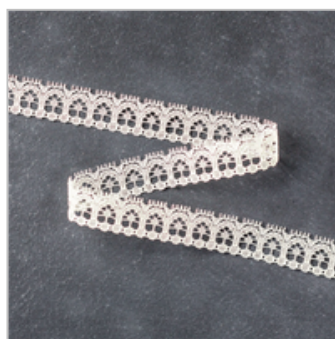

[Metallic Foil Doilies](#)

138392
\$7.00

[Sweetheart Punch](#)

133786
\$28.00

[Pearl Basic Jewels](#)

119247
\$8.75

[Very Vanilla 1/2" \(1.3
Cm\) Lace Trim](#)

141672
\$12.25

[Stampin'
Dimensionals](#)

104430
\$6.00

Supply List

Paper Snips

103579
\$17.00

Snail Adhesive

104332
\$10.00

Multipurpose Liquid