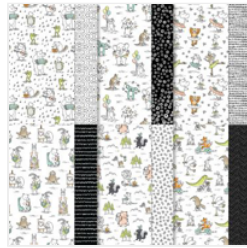

Supply List

Gesche Preißler
geschtempelt@web.de
www.geschtempelt.de

Stempelset
Ablösbar
Zuckersüßer Zoo
(Deutsch) - 161311

Price: 32,00 €

Designerpapier 12"
X 12" (30,5 X 30,5
Cm) Party Im Zoo -
161304

Price: 15,25 €

Memento
Stempelkissen In
Smoking-Schwarz
- 132708

Price: 8,00 €

Stampin' Blends
Im Kombipack In
Limette - 161682

Price: 12,25 €

Stampin' Blends
Im Kombipack In
Savanne - 154882

Price: 12,25 €

Stampin' Blends
Im Kombipack In
Schiefergrau -
154904