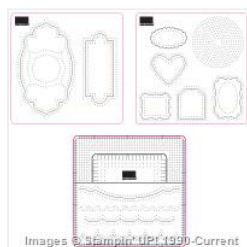

[Stampin' Pierce
Mat - 126199](#)
Price: € 6,25

[Essentials Paper-
Piercing Pack -
126187](#)
Price: € 9,50

[Stampin'
Dimensionals -
104430](#)
Price: € 6,25

[Multipurpose
Liquid Glue -
110755](#)
Price: € 5,00