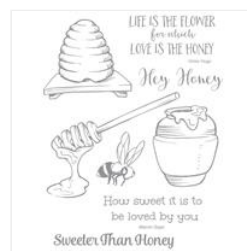

Supply List

Sara Sherlock
muchlovesara@gmail.com
www.muchlovesara.com

[Cocoa Powder 8.5 x 11 Cardstock - CS-0008](#)

Price: \$6.95

[Summer Days 8.5 x 11 Cardstock - CS-0033](#)

Price: \$6.95

[Whip Cream 8.5 x 11 Cardstock - CS-0040](#)

Price: \$6.95

[Black Licorice True Color Fusion Ink Pad - IP-0041](#)

Price: \$7.95

[Hey Honey Stamp Set - SS-0356](#)

Price: \$17.95

[Journey Color Burst - JM-0077](#)

Price: \$79.95

[Vintage Screen-Stencil - JM-0002](#)