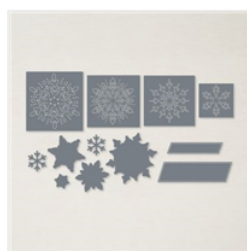

[Frosted Flurry Dies - 159811](#)

Price: \$34.00

[Stylish Shapes Dies - 159183](#)

Price: \$30.00

[Santa Express 12" X 12" \(30.5 X 30.5 Cm\) Designer Series Paper - 159582](#)

Price: \$12.00

[Snowy White 12" X 12" \(30.5 X 30.5 Cm\) Velvet Sheets - 156405](#)