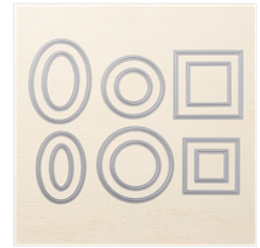

[Hokuspokus Photopolymer Bundle \(German\)\\* - 146016](#)

Price: 38,50 €

[Hokuspokus Photopolymer Stamp Set \(German\)\\* - 145005](#)

Price: 21,00 €

[Spooky Cat Photopolymer Stamp Set\\* - 144749](#)

Price: 21,00 €

[Stitched Shapes Dies - 145372](#)

Price: 36,00 €

[Dreifach Einstellbare Stanze Fähnchen - 138292](#)

Price: 28,00 €

[1-3/4" \(4.4 Cm\) Circle Punch - 119850](#)

Price: 22,00 €

[Embossing Buddy - 103083](#)