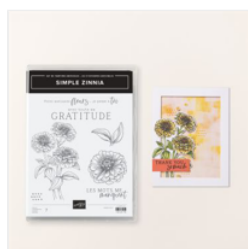

# Supply List

laurence Pasquier

0645546869

[createlier91@sfr.fr](mailto:createlier91@sfr.fr)

<https://www.bibichelolotte91.com/>

[Set De Tampons  
Amovibles Simple  
Zinnia \(Français\) -  
163475](#)

Price: 31,00 €

[Papier De La Série  
Design 12" X 12"  
\(30.5 X 30.5 Cm\)  
Zinnias En Fleurs -  
163469](#)

Price: 15,25 €

[Papier Cartonné  
A4 Flamant  
Fougeux -  
141421](#)

Price: 17,00 €

[Papier Cartonné  
A4 Blanc Simple -  
159228](#)

Price: 16,00 €

[Tampon Encreur  
Classic Cuvée De  
Cassis - 147092](#)

Price: 13,50 €

[Duo De Marqueurs  
Stampin' Blends  
Narcisse Délice -  
154883](#)

Price: 14,75 €

[Duo De Marqueurs  
Stampin' Blends  
Flamant Fougeux  
- 154884](#)