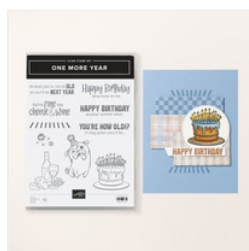

Supply List

Tammy Civello
(707) 365-6153
tammy@cardsbytlc.com
www.cardsbytlc.com

[One More Year Cling Stamp Set \(English\) - 164777](#)

Price: \$24.00

[Stylish Shapes Dies - 159183](#)

Price: \$30.00

[Timeless Plaid 6" X 6" \(15.2 X 15.2 Cm\) Designer Series Paper - 164678](#)

Price: \$12.50

[Boho Blue 8-1/2" X 11" Cardstock - 161724](#)

Price: \$11.50

[Basic White 8-1/2" X 11" Cardstock - 166780](#)

Price: \$14.00

[Tuxedo Black Memento Ink Pad - 132708](#)

Price: \$8.00

[Boho Blue Classic Stampin' Pad - 161650](#)