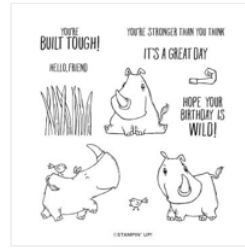

[Rhino Ready Cling Stamp Set (English) - 160959](#)

Price: $24.00