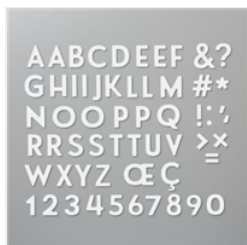

Price: 9,75 €

Tampon Encreur  
Classic Épinette  
Enivrante - 155576

Price: 9,75 €

Tampon Encreur  
Classic Sapin  
Ombragé - 147088

Price: 9,75 €

Set De Tampons  
Amovibles  
Émotions  
Effeillées -  
153088

Price: 30,00 €

Colle Liquide Multi-  
Usage - 154974

Price: 6,00 €

Poinçons Alphabet  
À Loisir - 152706

Price: 41,00 €

Coupe-Papier -  
152392

Price: 31,00 €

Ciseaux À Papier -  
103579