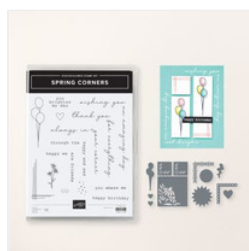

Supply List

Mary Blocher
360-509-7839

lennyandmary1@msn.com
www.maryblocher.stampinup.net

[Spring Corners Bundle \(English\) - 164743](#)

Price: \$46.75

[Petunia Pop Classic Stampin' Pad - 163811](#)

Price: \$9.00

[Melon Mambo Classic Stampin' Pad - 147051](#)

Price: \$11.00

[Azure Afternoon Classic Stampin' Pad - 161663](#)

Price: \$11.00

[Blueberry Bushel Classic Stampin' Pad - 147138](#)

Price: \$11.00

[Tuxedo Black Memento Ink Pad - 132708](#)