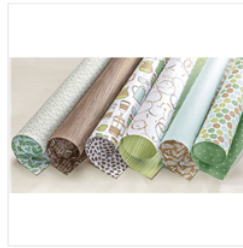

# Supply List

Place Order  
[me@aboverubiesstudio.com](mailto:me@aboverubiesstudio.com)

[Coffee Café  
Photopolymer  
Bundle - 145331](#)

Price: \$45.75

[Coffee Break 8-  
1/2" X 11"  
Cardstock Pack -  
144156](#)

Price: \$8.00

[Coffee Break  
Designer Series  
Paper - 144155](#)

Price: \$11.00

[Delicate White  
Doilies - 141701](#)

Price: \$3.00

[Whisper White 12"  
X 12" \(30.5 X 30.5  
Cm\) Cardstock -  
124302](#)