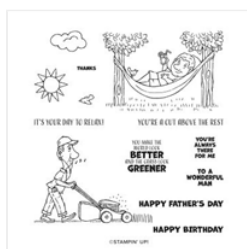

# Supply List

Marcie Besecker  
[marcie@marciebesecker.com](mailto:marcie@marciebesecker.com)  
[www.marciebesecker.com](http://www.marciebesecker.com)

[A Cut Above Cling Stamp Set - 154448](#)

Price: \$21.00

[So Much Happy Bundle \(En\) - 154076](#)

Price: \$45.75

[Rectangle Stitched Dies - 151820](#)

Price: \$35.00

[Brights 6" X 6" \(15.2 X 15.2 Cm\) Designer Series Paper - 152487](#)

Price: \$11.50

[Balmy Blue Classic Stampin' Pad - 147105](#)