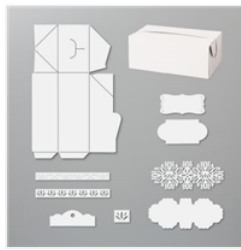

Supply List

Place Order
elainescreations@gmail.com

[Parcels & Petals Cling Stamp Set \(En\) - 149317](#)

Price: \$21.00

[Parcels & Petals Bundle - 151107](#)

Price: \$50.25

[Perfect Parcel Dies - 149627](#)

Price: \$35.00

[Petal Pink Classic Stampin' Pad - 147108](#)

Price: \$11.00

[Old Olive Classic Stampin' Pad - 147090](#)

Price: \$11.00

[Whisper White 8-1/2" X 11" Cardstock - 100730](#)

Price: \$9.75

[Petal Pink 8-1/2" X 11" Cardstock - 146985](#)