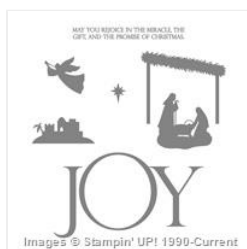

# Supply List

Lisa Curcio  
813-689-9319

[rcurcio3@verizon.net](mailto:rcurcio3@verizon.net)  
[www.lisasstampstudio.com](http://www.lisasstampstudio.com)

[Joyful Nativity  
Photopolymer  
Stamp Set -  
141565](#)