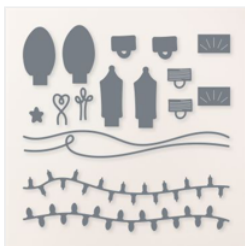

[Real Red Classic
Stampin' Pad -
147084](#)

Price: \$11.00

[Old Olive Classic
Stampin' Pad -
147090](#)

Price: \$11.00

[Misty Moonlight
Classic Stampin'
Pad - 153118](#)

Price: \$11.00

[Regals Stampin'
Write Markers -
161699](#)

Price: \$35.00

[Balmy Blue
Stampin' Blends
Combo Pack -
154830](#)

Price: \$12.00

[Merry & Bright
Dies - 161950](#)

Price: \$33.00

[Paper Snips
Scissors - 103579](#)

Price: \$12.00

[Paper Trimmer -
152392](#)