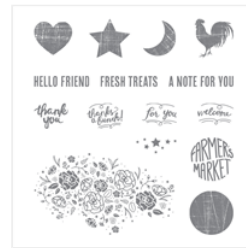

Price: \$25.00

[Colorful Seasons](#)  
[Photopolymer](#)  
[Stamp Set -](#)  
[143726](#)

Price: \$27.00

[Birthday Delivery](#)  
[Photopolymer](#)  
[Stamp Set -](#)  
[143660](#)

Price: \$27.00

[Wood Words](#)  
[Clear-Mount](#)  
[Stamp Set -](#)  
[143928](#)