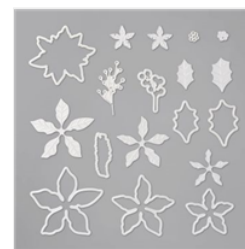

Price: € 10,50

Farbkarton A4  
Gartengrün -  
108605

Price: € 10,50

Klassisches  
Stempelkissen In  
Espresso - 147114

Price: € 9,00

Klassisches  
Stempelkissen In  
Savanne - 147116

Price: € 9,00

Klassisches  
Stempelkissen In  
Glutrot - 147084

Price: € 9,00

Klassisches  
Stempelkissen In  
Gartengrün -  
147089

Price: € 9,00

Blending-Pinsel -  
153611

Price: € 14,50

Stanzformen  
Weihnachtsstern -  
153522

Price: € 44,00

Stempelset  
Klarsicht Blühende  
Weihnachten  
(Deutsch) - 153711

Price: € 33,00

Stanze  
Bezaubernder  
Anhänger - 149518

Price: € 28,00

Trio-Stanze  
Dekorative Details  
- 146320

Price: € 24,00

Goldfarbene  
Stechpalmenblätter  
- 156311

Price: € 9,00

3/8" (1 Cm) Feines  
Geschenkbund In  
Glutrot - 153535