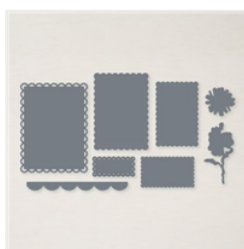

# Supply List

Tammy Fite

505.440.4936

[stampwithtammy@gmail.com](mailto:stampwithtammy@gmail.com)

<http://tammyfite.stampinup.net>

[Flowers Of Friendship Bundle \(English\) - 155590](#)

Price: \$35.00

[Hand-Penned 12" X 12" \(30.5 X 30.5 Cm\) Designer Series Paper - 155499](#)

Price: \$11.50

[Scalloped Contours Dies - 155560](#)

Price: \$35.00

[Soft Succulent 3/8" \(1 Cm\) Open Weave Ribbon - 155780](#)

Price: \$7.00

[Genial Gems - 155500](#)

Price: \$8.00

[Pale Papaya Classic Stampin' Pad - 155670](#)