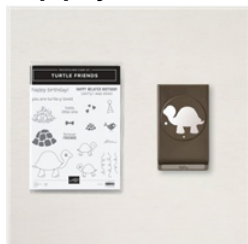

Turtle Friends Flip Flap Turtle Candy Treat Box

Supply List

Marisa Alvarez
847 922-6795 call/text
marisa@kitchentablestamper.com
marisaalvarez.stampinup.net

[Turtle Friends Bundle \(English\) - 155819](#)

Price: \$30.50

[Heart Punch Pack - 151292](#)

Price: \$38.00

[Strawberry Builder Punch - 154239](#)

Price: \$18.00

[Flowers & Leaves Punch - 155373](#)

Price: \$19.00

[Tailored Tag Punch - 145667](#)

Price: \$18.00

[Ornate Layers Dies - 152726](#)

Price: \$37.00

[Pretty Pillowbox Dies - 156321](#)

Price: \$34.00

[Detailed Trio Punch - 146320](#)

Price: \$20.00

[Sweet Symmetry 12" X 12" \(30.5 X 30.5 Cm\) Designer Series Paper - 155605](#)