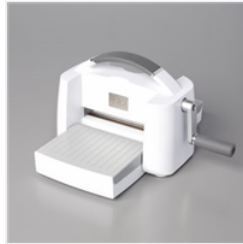

[Just Jade Classic Stampin' Pad - 153115](#)

Price: \$7.50

[Tuxedo Black Memento Ink Pad - 132708](#)

Price: \$8.00

[Stampin' Cut & Emboss Machine - 149653](#)

Price: \$140.00

[Simply Scored Scoring Tool - 122334](#)