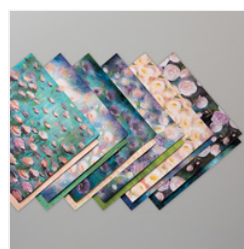

Supply List

Tina Rappe
6082899271

tinarappe@gmail.com
www.stampinstudio.com

[Floral Essence Bundle - 151055](#)

Price: \$31.50

[Floral Essence Photopolymer Stamp Set \(En\) - 149450](#)

Price: \$17.00

[Perennial Flower Punch - 149522](#)

Price: \$18.00

[Perennial Essence Designer Series Paper - 149100](#)

Price: \$11.50

[Perennial Essence 12" X 12" \(30.5 X 30.5 Cm\) Vellum Cardstock - 149101](#)

Price: \$11.00

[Blackberry Bliss 8-1/2" X 11" Cardstock - 133675](#)