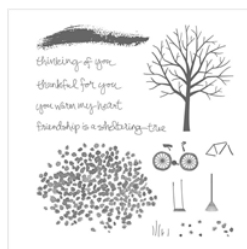

Price: \$11.00

[Paper Snips](#)
[Scissors - 103579](#)

Price: \$16.50

[Stampin'](#)
[Dimensionals -](#)
[104430](#)

Price: \$7.00

[Whisper White 8-1/2"](#)
[X 11" Cardstock -](#)
[100730](#)

Price: \$13.25

[Sheltering Tree](#)
[Photopolymer](#)
[Stamp Set -](#)
[137163](#)