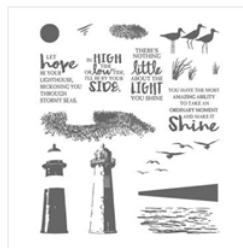

[Basic Black Archival Stampin' Pad - 140931](#)
Price: \$7.00

[Marina Mist Classic Stampin' Pad - 126962](#)
Price: \$6.50

[Crushed Curry Classic Stampin' Pad - 131173](#)
Price: \$6.50

[Crumb Cake Classic Stampin' Pad - 126975](#)
Price: \$6.50